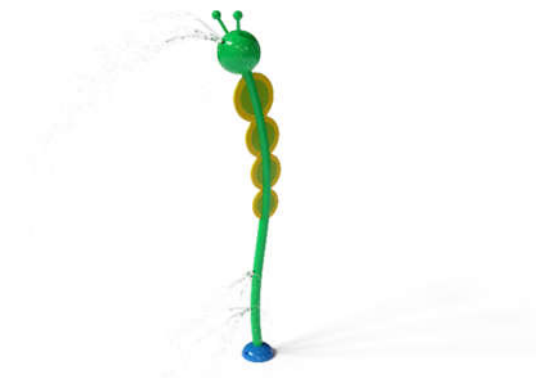

ORUGA SPRAY SC04

Juego alto con forma de oruga, dotado de chorros spray suaves de agua

Incluido en el juego:

Parte empotrable en hormigón

Incluido en el juego:

Protector de pies

Colección Selva

ACUATICART
Juegos splash

Medidas	75 X 40 X H340
Caudal	3m3/h
Efecto	Chorros Spray
Edad usuarios	A partir de 3 años
Materiales	Acero inoxidable 304 PMMA plexi-board

Certificado por la norma Europea UNE – EN 17232-2021

Ficha técnica del producto