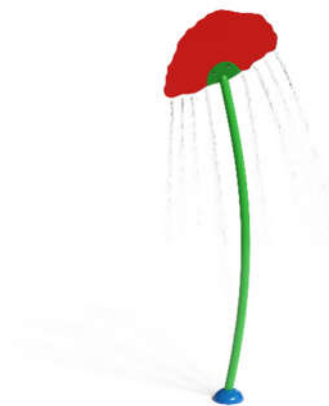

FLOR DE AMAPOLA SC14

Juego alto con chorros Spray que salen debajo de la flor, terminado en la parte superior con PMMA coloreado

Incluido en el juego:

Parte empotrable en hormigón

Incluido en el juego:

Protector de pies

Colección Selva

ACUATICART
Juegos splash

Medidas	105 X 319
Caudal	3m3/h
Efecto	Chorros Spray
Edad usuarios	A partir de 3 años
Materiales	Acero inoxidable 304 PMMA plexi-board

Certificado por la norma Europea UNE – EN 17232-2021